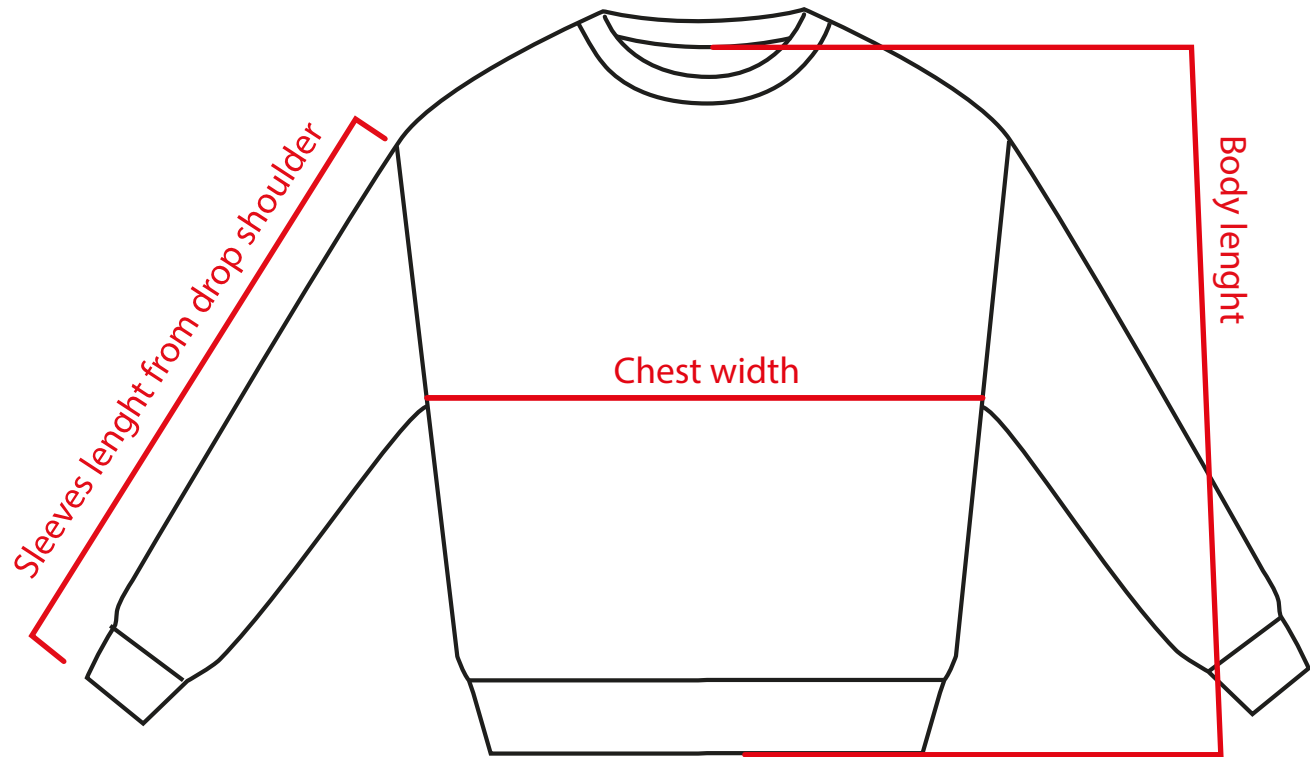

Size Guide

PETAL STYLE

REGULAR FIT - round neck ,drop shoulder sleeves, side split

VESTIBILITA' REGOLARE - girocollo, spalla abbassata, spacchetti laterali

Taglia/Size				Larghezza Torace Chest width	Lunghezza manica da spalla Sleeves lenght from drop shoulder	Lunghezza Body lenght
USA	UK	ITA	EU			
S	28	42	36	53	48	53
M	29	44	38	56	49	56
L	30	46	40	59	51	59

All measurements are done with the garment laying flat / La misurazione e' effettuata con la posa dell'indumento piatto