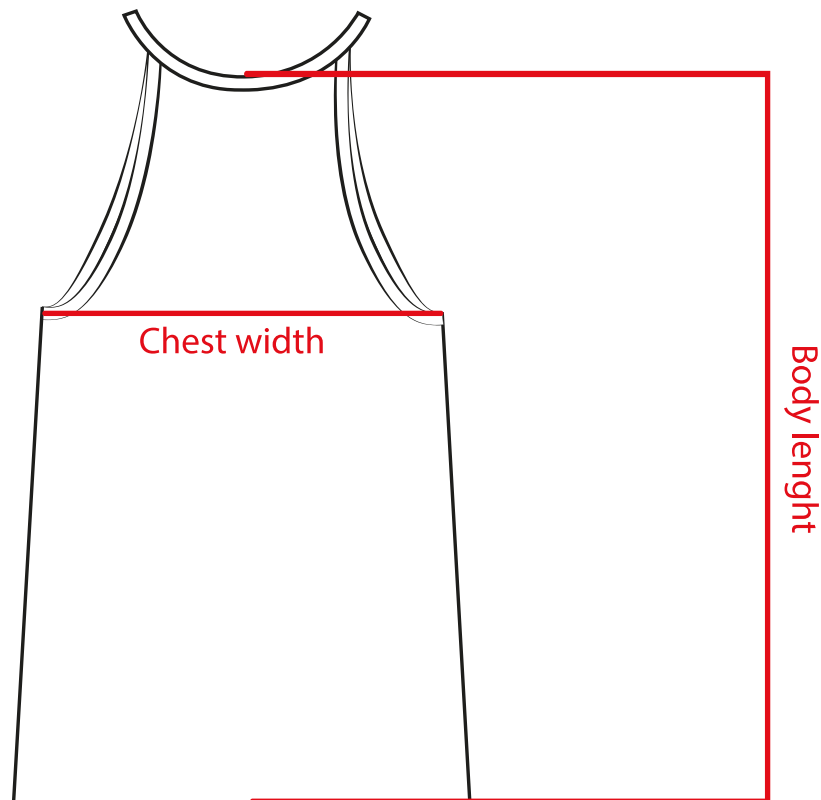

Size Guide

LILLY STYLE

REGULAR FIT - long

VESTIBILITA' REGOLARE - lunga

Taglia/Size				Larghezza Torace Chest width	Lunghezza Body lenght
USA	UK	ITA	EU		
S	28	42	36	45	60
M	29	44	38	47	62
L	30	46	40	49	63

All measurements are done with the garment laying flat / La misurazione e' effettuata con la posa dell'indumento piatto