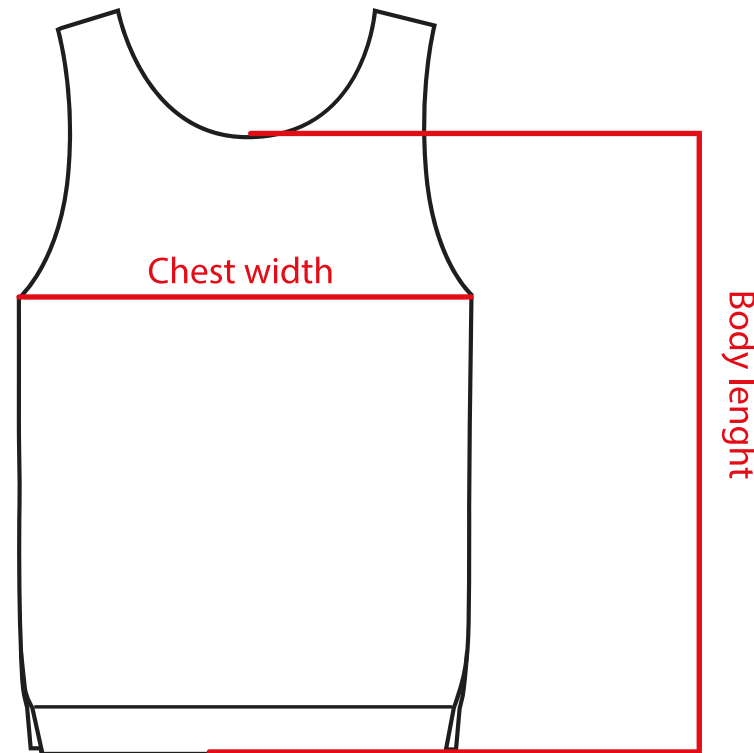

Size Guide

JASMINE STYLE

REGULAR FIT - shorts on waist, side split

VESTIBILITA' REGOLARE - corta in vita, spacchetti laterali

Taglia/Size				Larghezza Torace Chest width	Lunghezza Body lenght
USA	UK	ITA	EU		
S	28	42	36	47	37
M	29	44	38	49	40
L	30	46	40	52	42

All measurements are done with the garment laying flat / La misurazione e' effettuata con la posa dell'indumento piatto