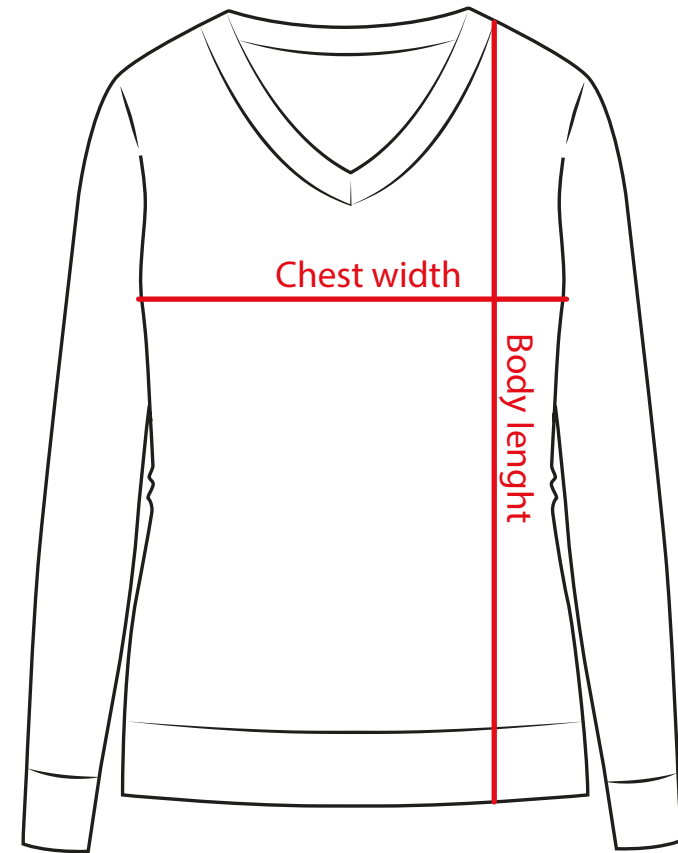

Size Guide

ALYSSA STYLE

SLIM FIT - V neck

VESTIBILITA' SLIM - collo V

Taglia/Size	Larghezza Torace Chest width	Lunghezza Body lenght
S	35	58
M	38	60
L	40	62
XL	42	63

All measurements are done with the garment laying flat / La misurazione e' effettuata con la posa dell'indumento piatto