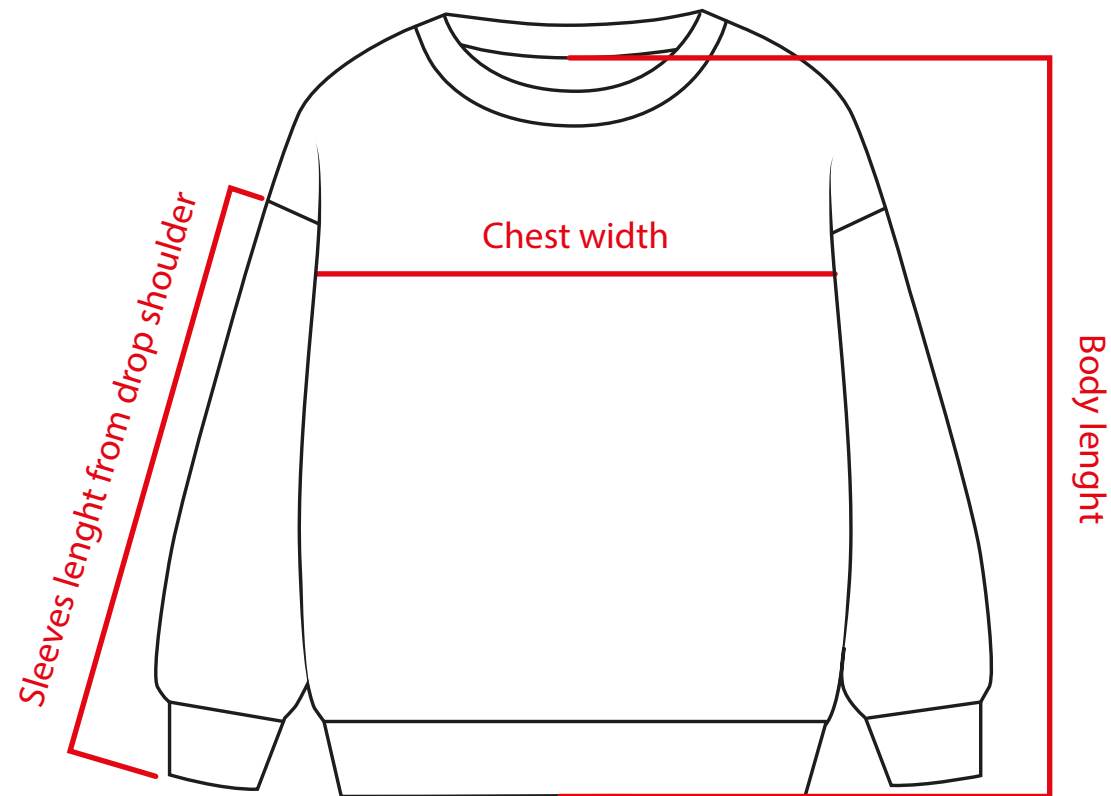

# Size Guide

## IVY STYLE

REGULAR FIT - round neck ,drop shoulder sleeves, side split

VESTIBILITA' REGOLARE - girocollo, spalla abbassata, spacchetti laterali

Taglia/Size				Larghezza Torace Chest width	Lunghezza manica da spalla Sleeves lenght from drop shoulder	Lunghezza Body lenght
USA	UK	ITA	EU			
S	28	42	36	52	44	58
M	29	44	38	55	46	60
L	30	46	40	58	47	62

All measurements are done with the garment laying flat / La misurazione e' effettuata con la posa dell'indumento piatto